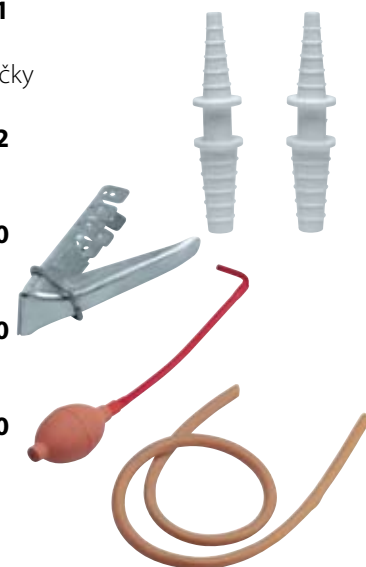

Usnadňuje doplňování vody do baterie.

Obsah 2 l.

Č. výrobku: 1040000400

Ventil pro láhev na doplňování vody

Č. výrobku: 1040000200

Popruh na přenášení baterií

Vhodný ke zvedání a přenášení baterií, snadné použití. Stabilní ukotvení bez rizika vyklouznutí (pro standardní velikosti pólů).

Č. výrobku: 1050000100

Příslušenství pro simplexní čerpadlo

Nátrubek pro průměr hadičky 4-8 mm/8-12 mm

Č. výrobku: 1010000601

Nátrubky pro průměr hadičky 8-12 mm/12-16 mm

Č. výrobku: 1010000602

Tlačka

Č. výrobku: 1010000200

Odtoková hadička

Č. výrobku: 1010000300

Gumový balónek

Č. výrobku: 1010000500

Nabíjecí svorky

Nabíjecí svorka 25 A-

Č. výrobku: 1030000400

Nabíjecí svorka 25 A+